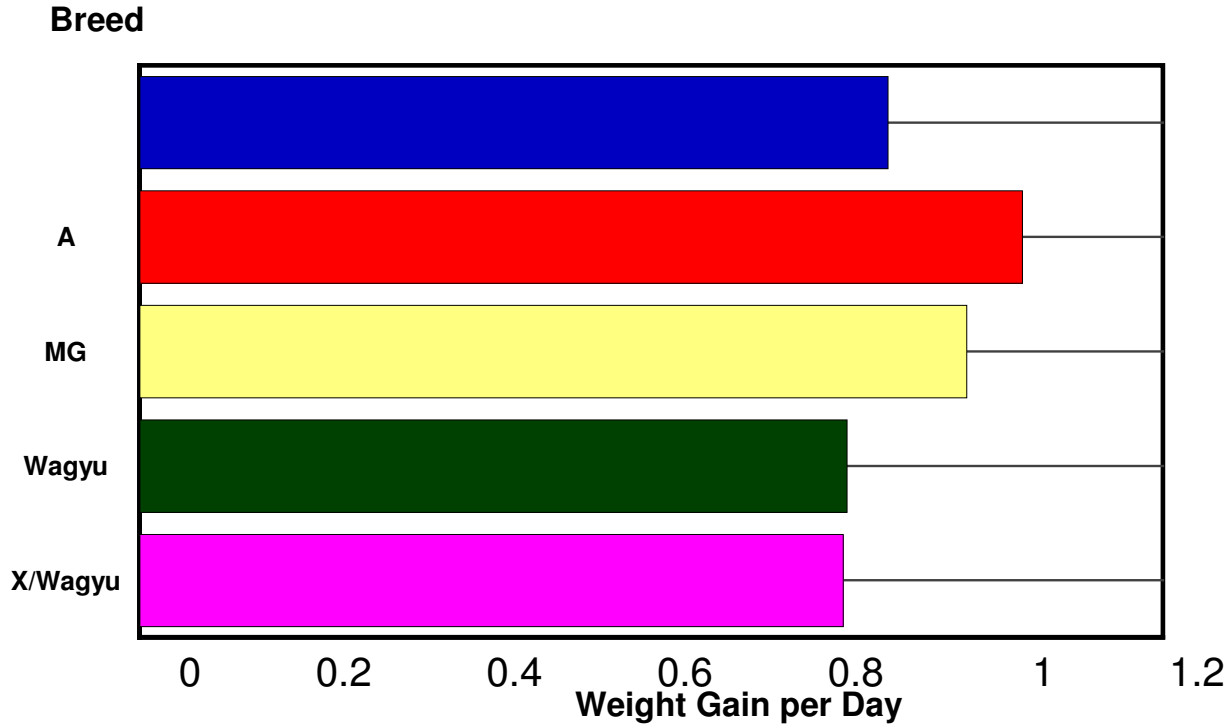

## Graph of Weight Gain per Day by Breed.

*Sale Date from 29/12/06 to 14/02/07,*

|                        |                   |                         |
|------------------------|-------------------|-------------------------|
| <i>Breed :</i>         | <i>16 head</i>    | <i>0.88 Avg. WG/Day</i> |
| <i>Breed : A</i>       | <i>3,351 head</i> | <i>1.04 Avg. WG/Day</i> |
| <i>Breed : MG</i>      | <i>69 head</i>    | <i>0.97 Avg. WG/Day</i> |
| <i>Breed : Wagyu</i>   | <i>332 head</i>   | <i>0.83 Avg. WG/Day</i> |
| <i>Breed : X/Wagyu</i> | <i>2 head</i>     | <i>0.83 Avg. WG/Day</i> |

*3,770 head in total.*